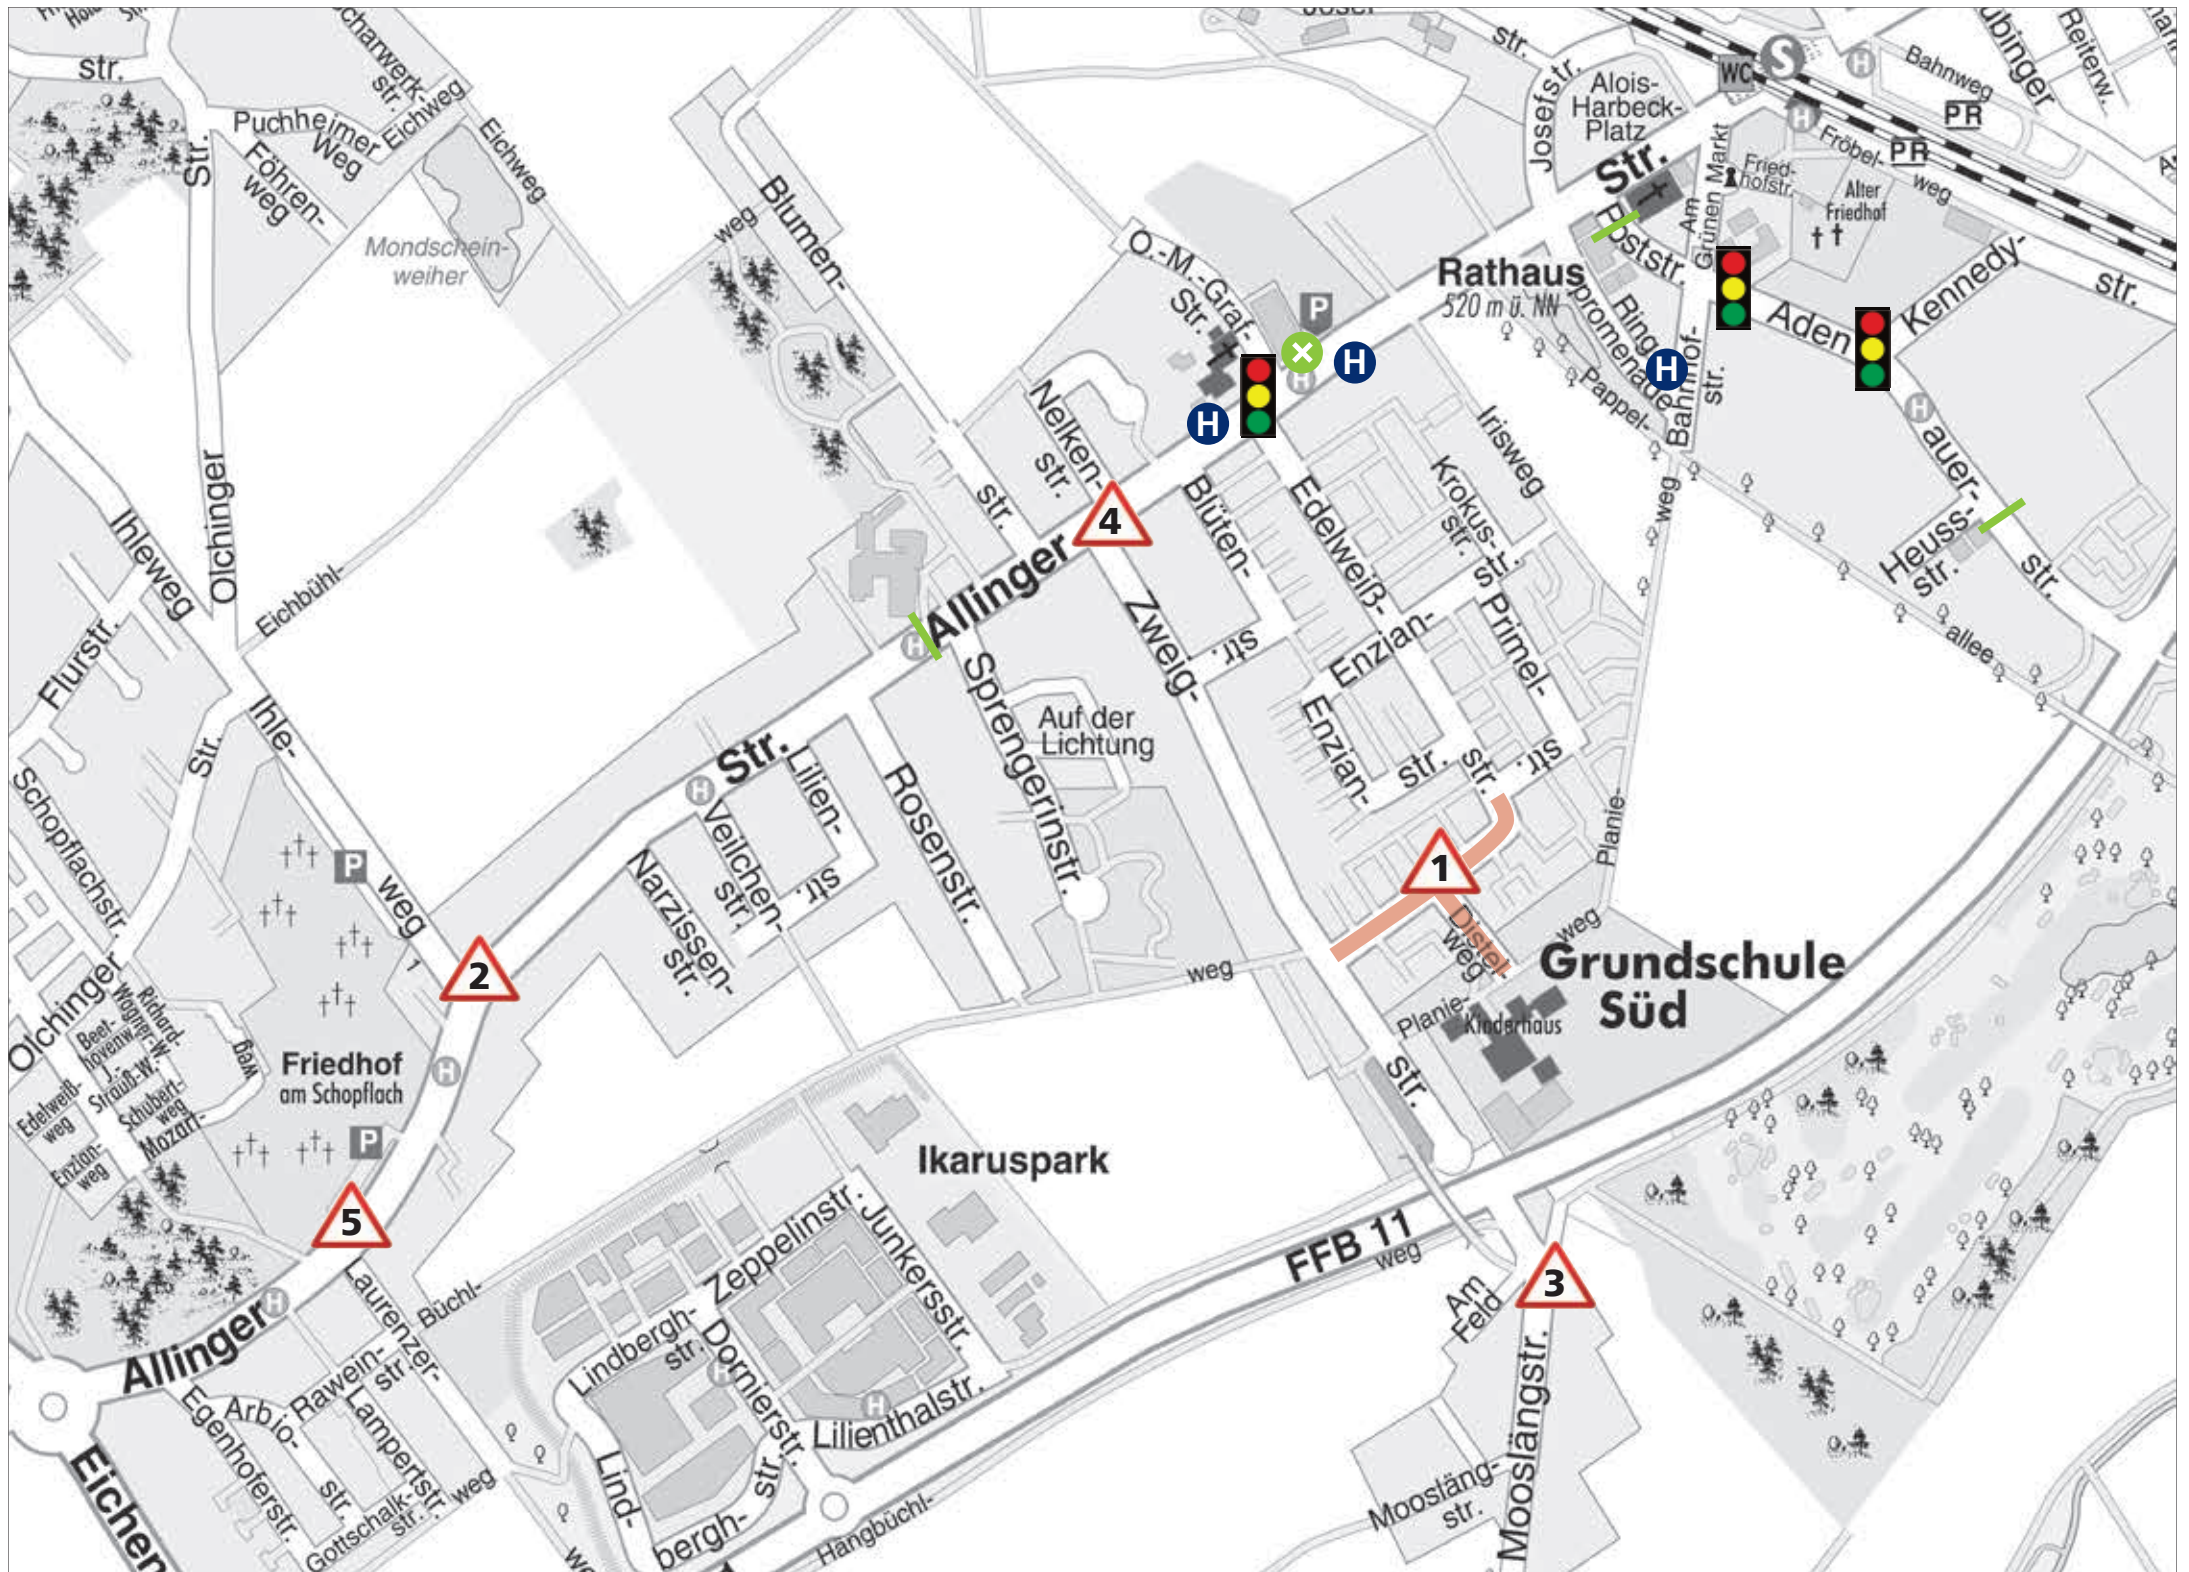

Stadt Puchheim
Poststraße 2
82178 Puchheim
www.puchheim.de

Sicher in die Schule!

Schulwegplan Grundschule Süd

Ein Projekt im Rahmen der „Kinderfreundlichen Kommune“ Puchheim in Zusammenarbeit mit dem Elternbeirat

1 Gefahrenstelle
Edelweißstraße / Distelweg
Gefahr beim Überqueren der Straße durch Autos aus drei Richtungen.

2 Gefahrenstelle
Allinger Straße / Ihleweg
Gefahr beim Überqueren der Allinger Straße.

3 Gefahrenstelle
Mooslängstraße / Am Feld
Unübersichtliche Einmündung des Fußgänger-/ Radweges der Brücke in die Kreuzung.

4 Gefahrenstelle
Allinger Straße / Zweigstraße
Gefahr beim Überqueren der Allinger Straße.

5 Gefahrenstelle
Allinger Straße / Laurenzer Weg
Gefahr beim Überqueren der Allinger Straße.

X Schulweghelfer-Übergang
Besetzt, sofern ausreichend Ehrenamtliche vorhanden.

H Elternhaltestellen
Fußweg zur Schule über Edelweißstraße oder Planieweg

Keine-Bring-Zone

Zebra

Ampel